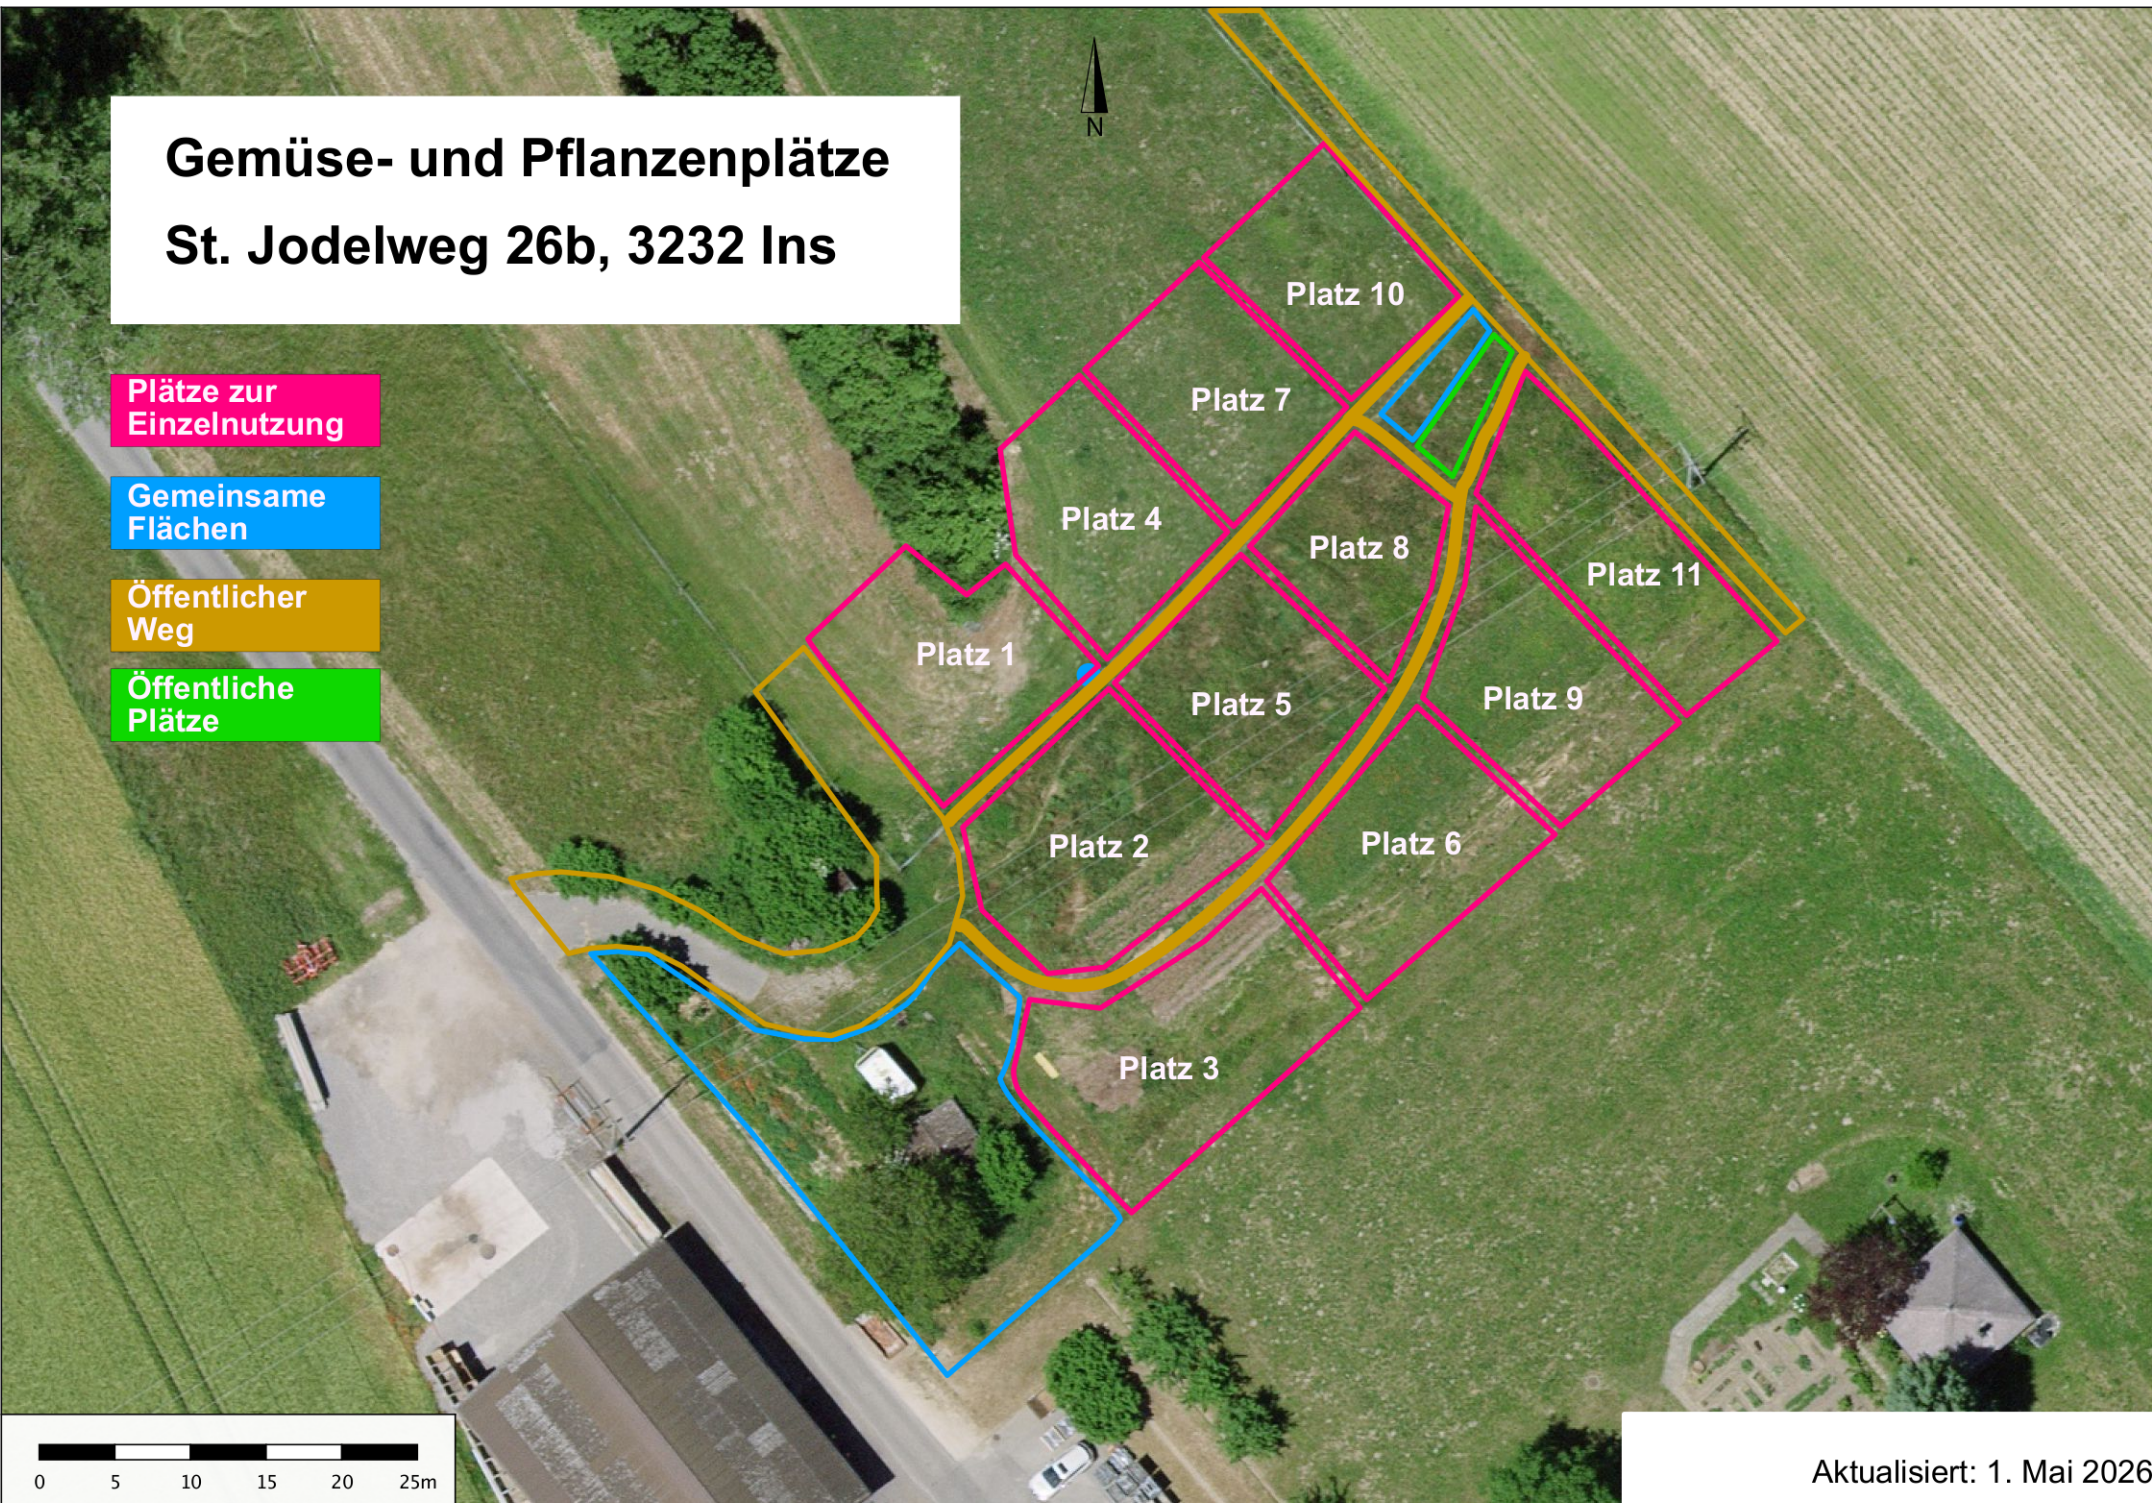

Gemüse- und Pflanzenplätze

St. Jodelweg 26b, 3232 Ins

Plätze zur Einzelnutzung

Gemeinsame Flächen

Öffentlicher Weg

Öffentliche Plätze

Aktualisiert: 1. Mai 2026